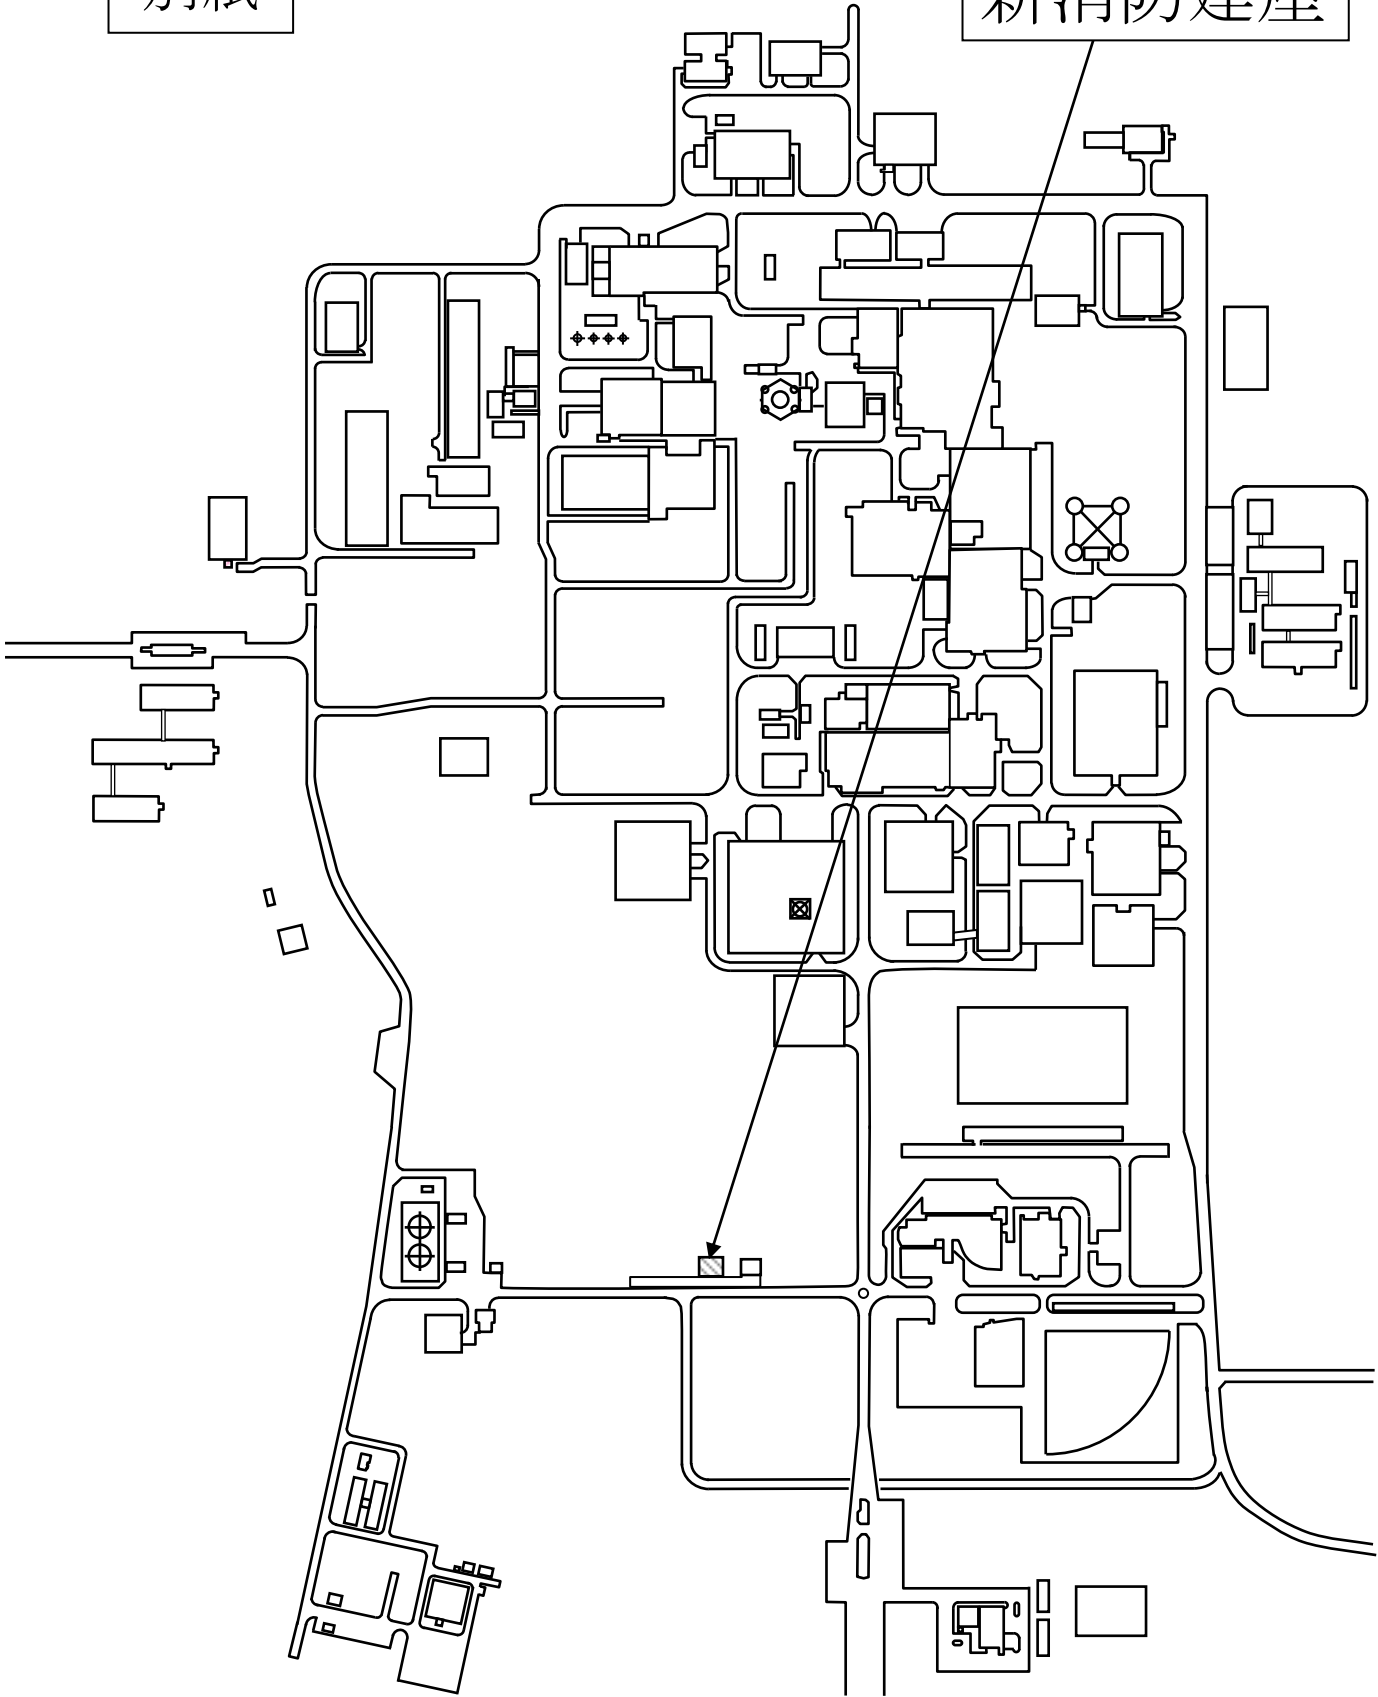

別紙

新消防建屋

再処理事業所 構内配置図