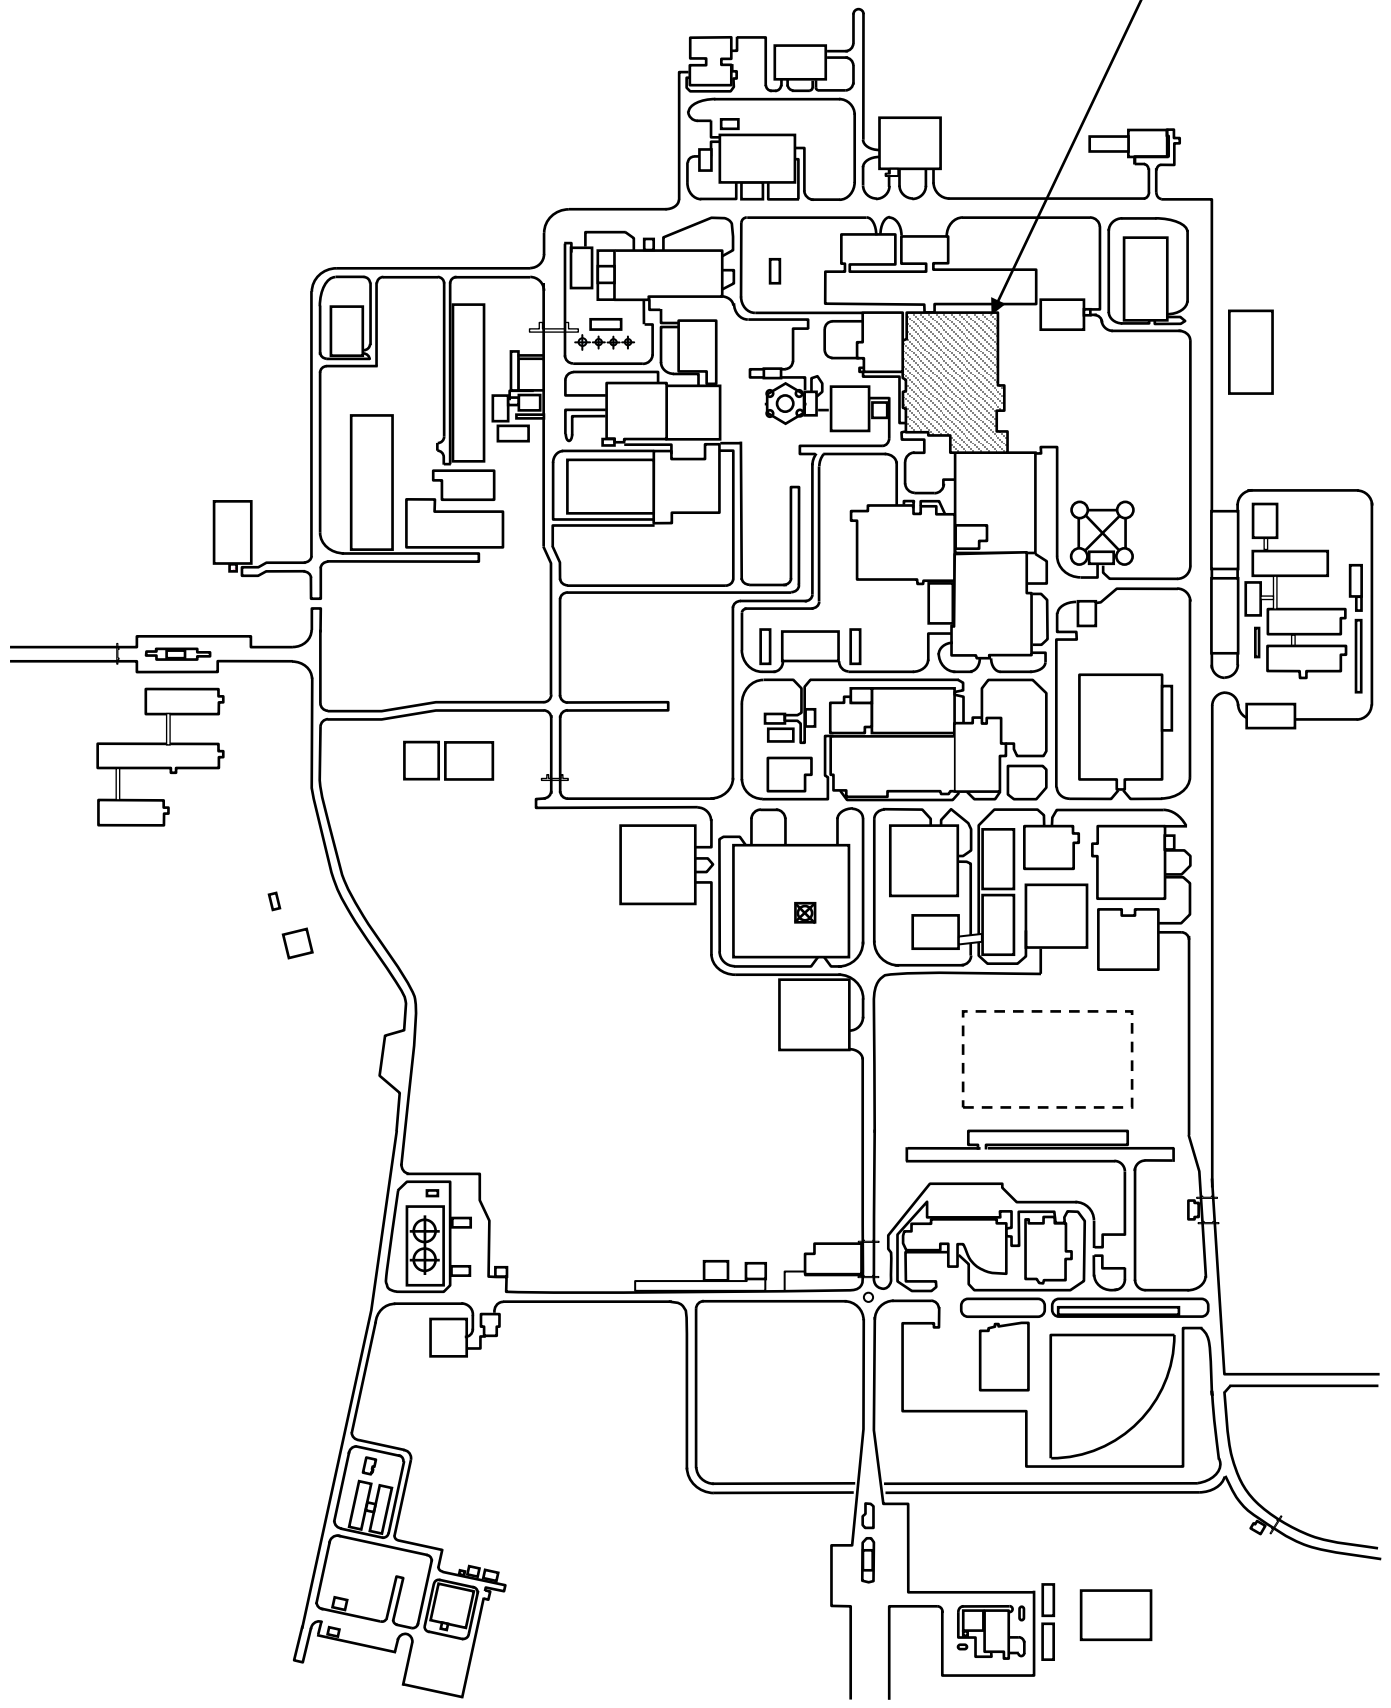

使用済燃料受入れ・貯蔵建屋

再処理事業所 構内配置図