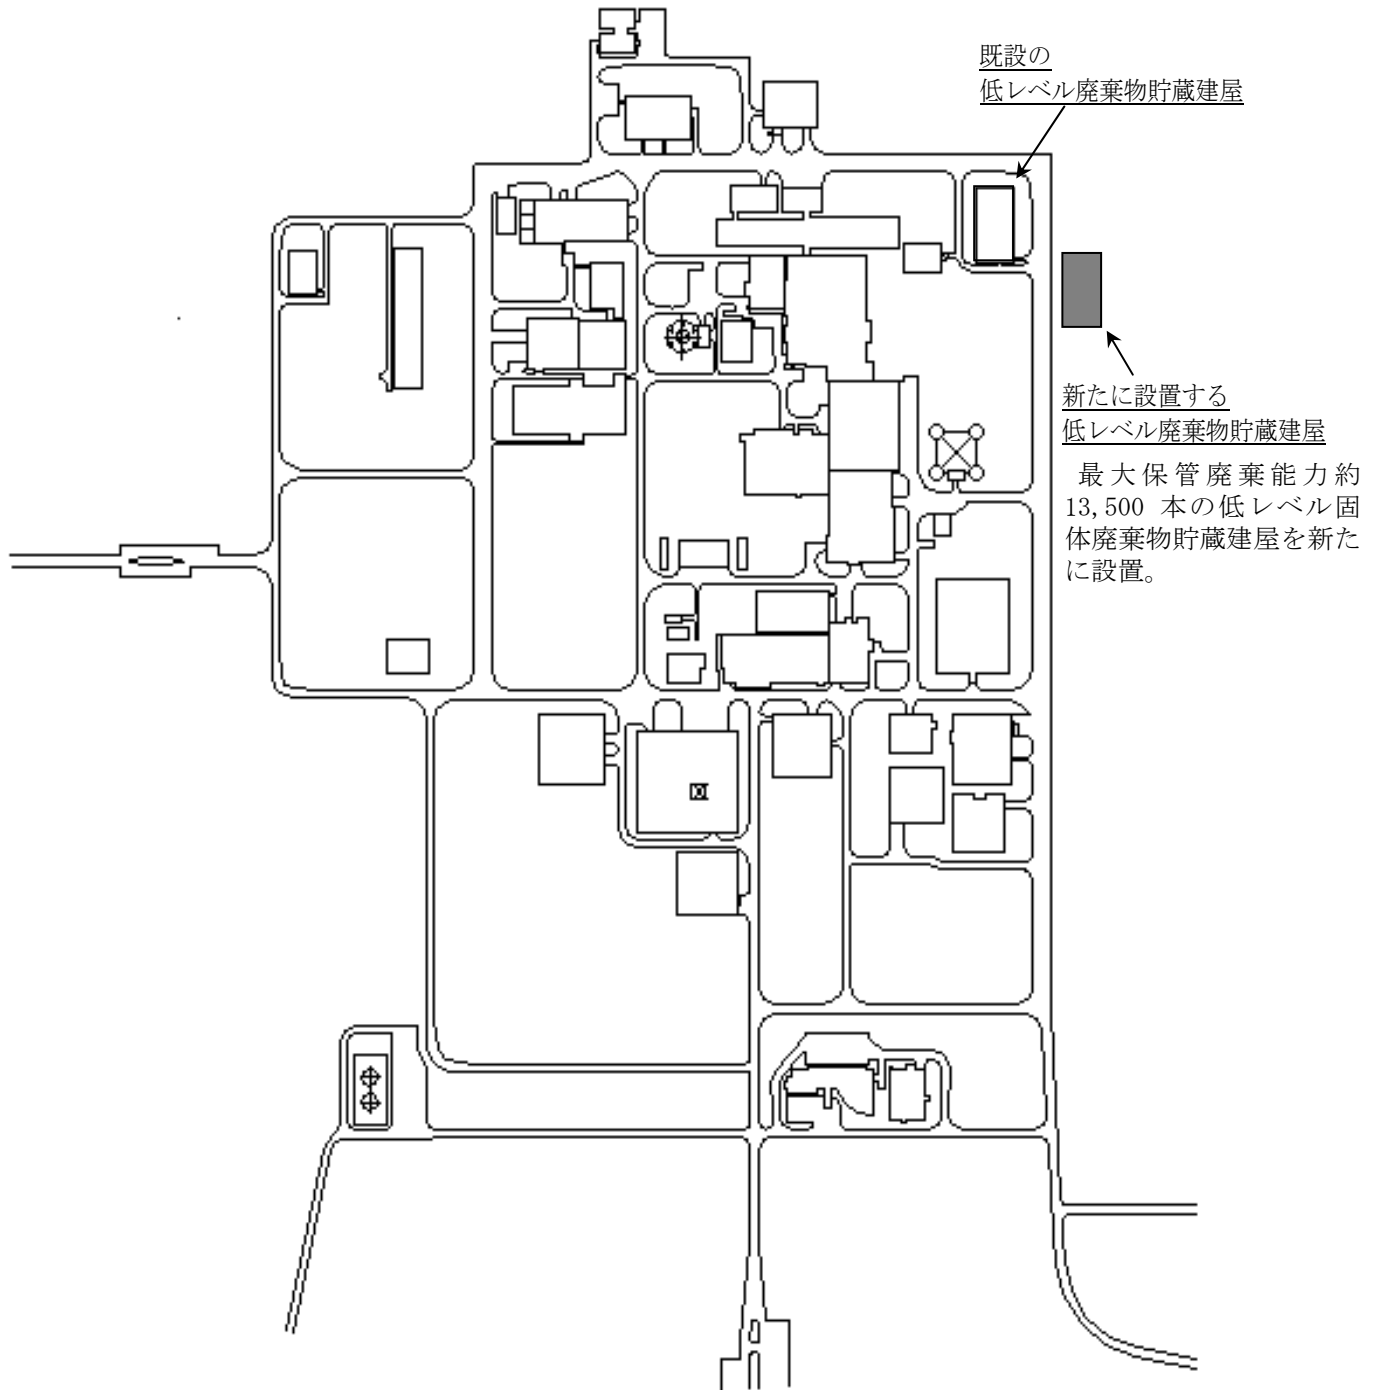

概要図

低レベル廃棄物貯蔵建屋の設置について