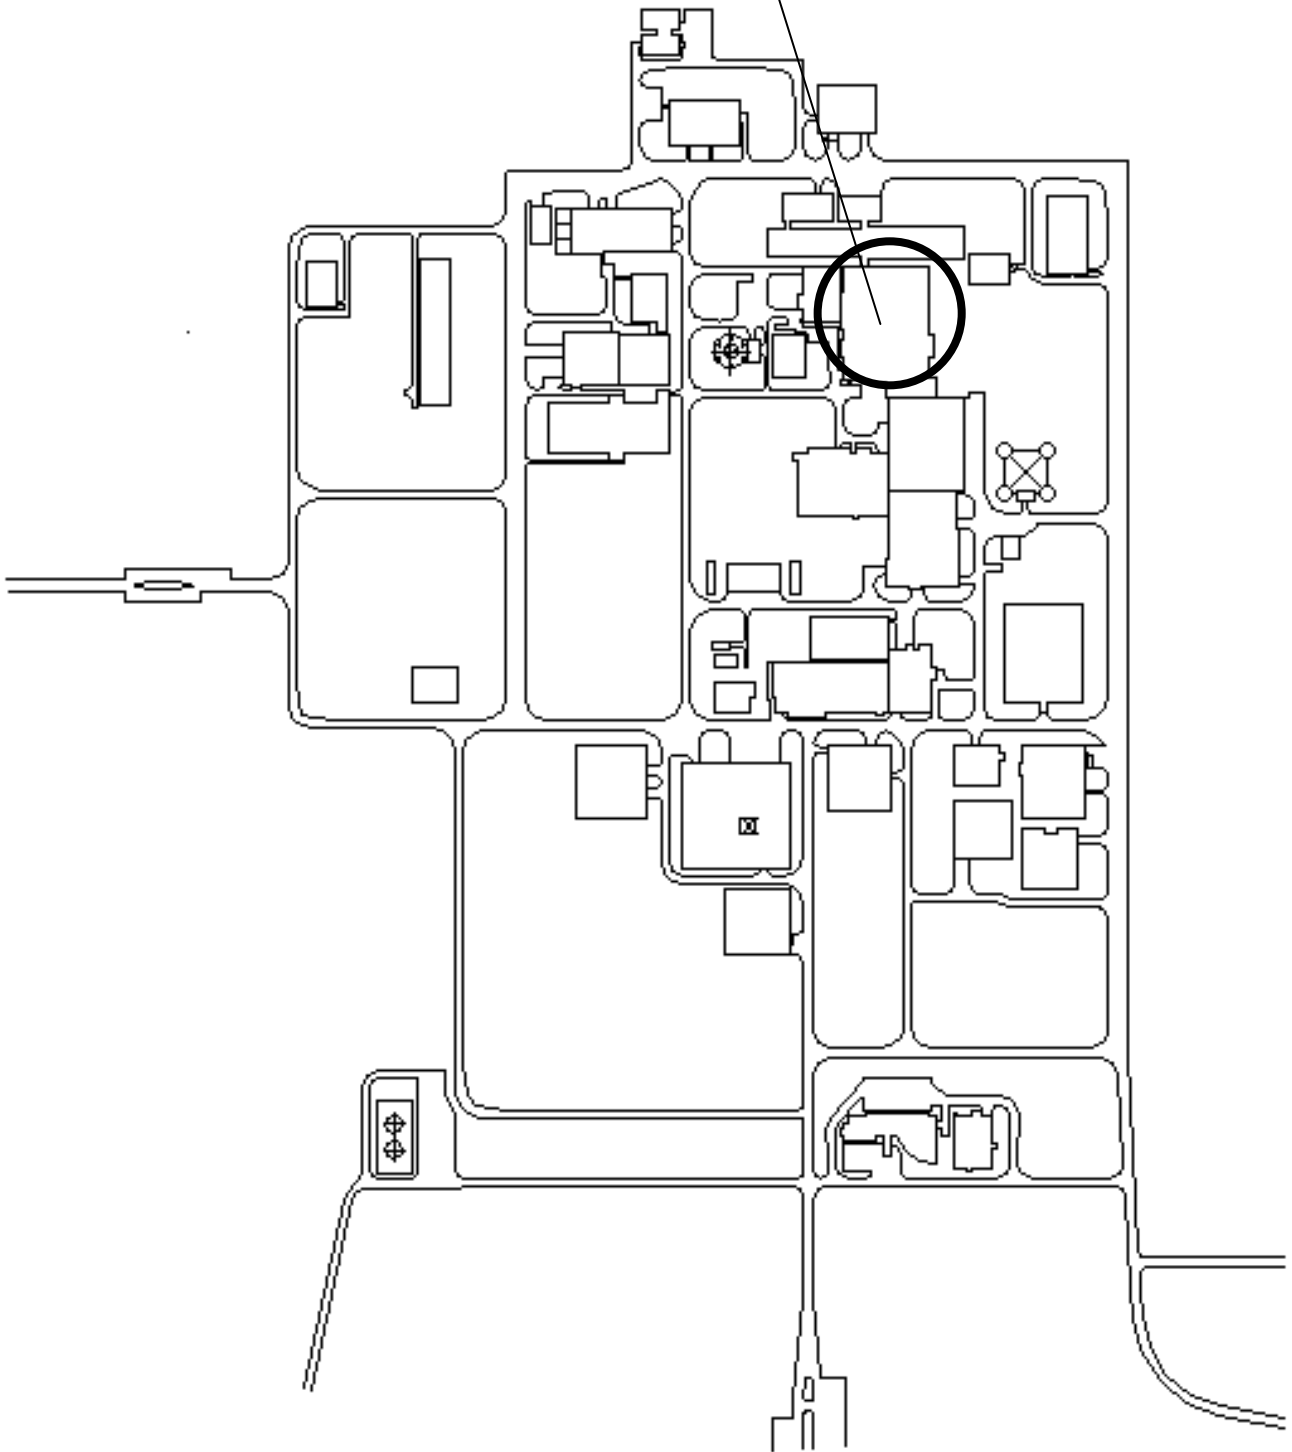

使用済燃料受入れ・貯蔵建屋

再処理事業所 構内配置図