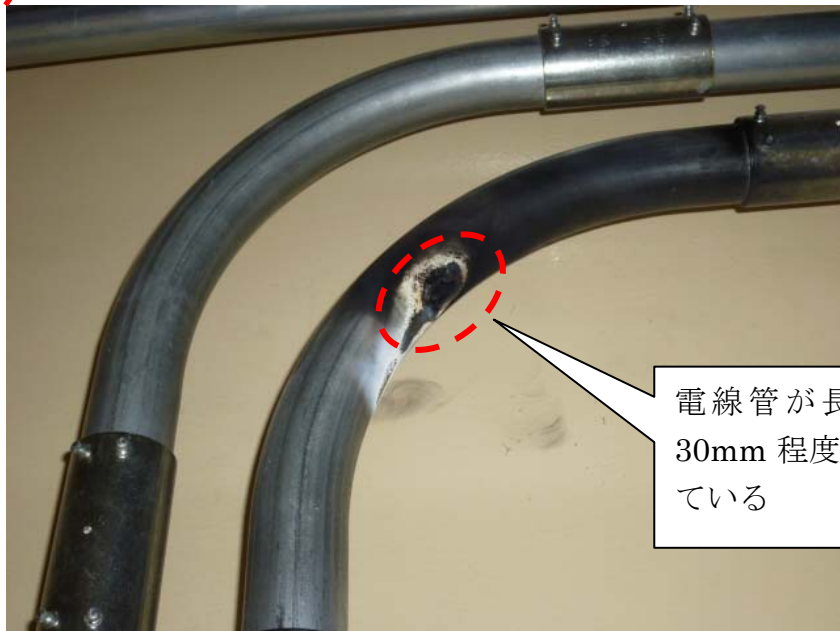

電線管の発火箇所

電線管の発火箇所（拡大）

電線管が長手方向に
30mm 程度の穴が開いている

発火した電線管