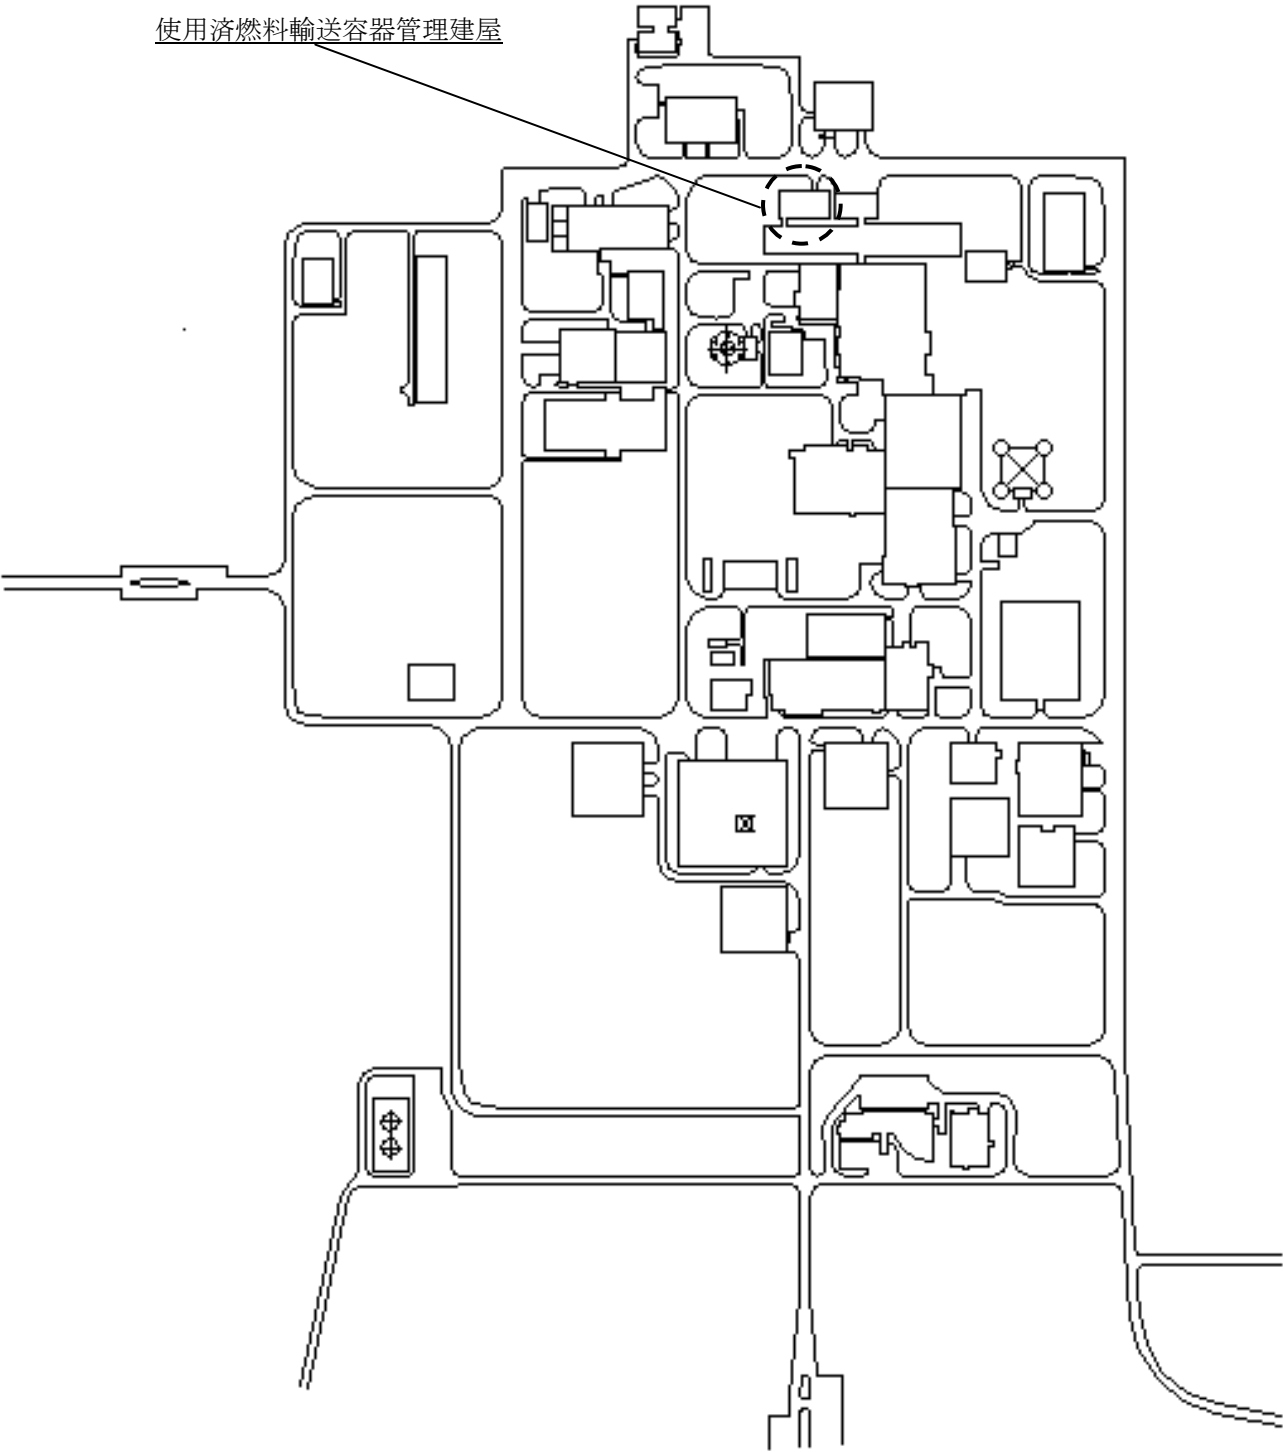

使用済燃料輸送容器管理建屋

再処理事業所 構内配置図