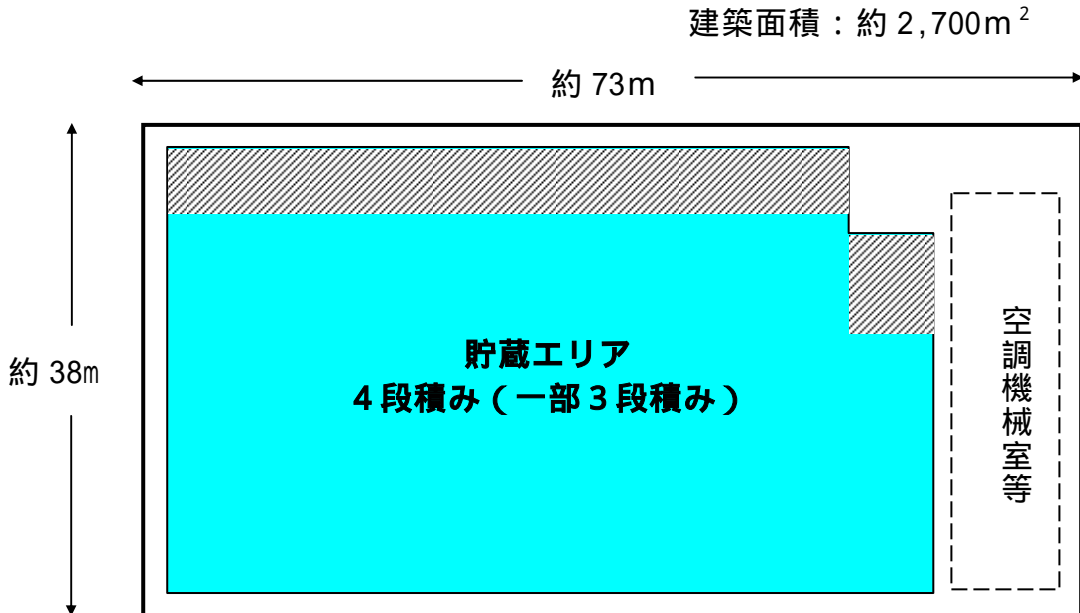

変更前

最大保管廃棄能力：約 8,500 本

最大保管廃棄能力：約 5,000 本増強

変更後

最大保管廃棄能力：約 13,500 本

新規貯蔵エリア

第 1 低レベル廃棄物貯蔵建屋の最大保管廃棄能力変更の概要