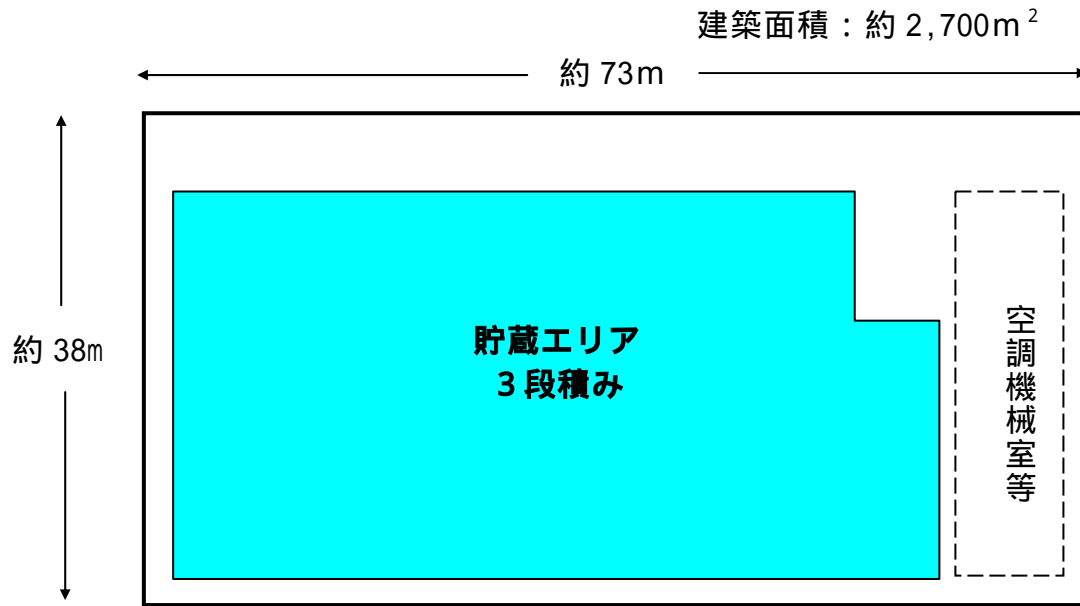

変更前

最大保管廃棄能力：約 8,500 本

最大保管廃棄能力：約 5,000 本増強

変更後

最大保管廃棄能力：約 13,500 本

新規貯蔵エリア

第 1 低レベル廃棄物貯蔵建屋の最大保管廃棄能力変更の概要