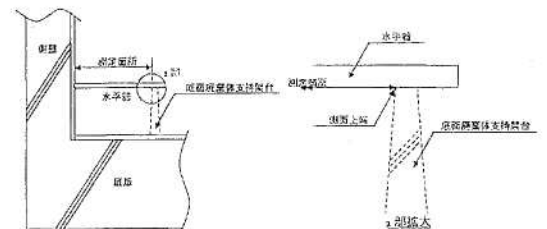

埋設施設におけるホワイトゾーンについて

「ホワイトゾーン概要図」

図-1 底部部及び側壁部のセメント系充てん材の層

図-2 セメント系充てん材の層の測定箇所 (1a 区画及び 6a 区画の例)

図-5 側壁部 (南北) セメント系充てん材の層の厚さ測定

図-3 底部部セメント系充てん材の層の厚さ測定

「埋設設備南北方向ホワイトゾーンの確保について」

図-4 側壁部 (東西) セメント系充てん材の層の厚さ測定