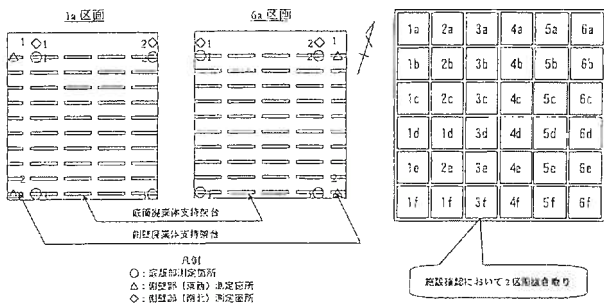

埋設施設におけるホワイトゾーンについて

「ホワイトゾーン概要図」

図-1 底部部及び側壁部のセメント系充てん材の層

図-2 セメント系充てん材の層の測定箇所 (1a 区画及び 6a 区画の例)

図-5 側壁部 (南北) セメント系充てん材の層の厚さ測定

図-3 底部部セメント系充てん材の層の厚さ測定

「埋設設備南北方向ホワイトゾーンの確保について」

図-4 側壁部 (東西) セメント系充てん材の層の厚さ測定