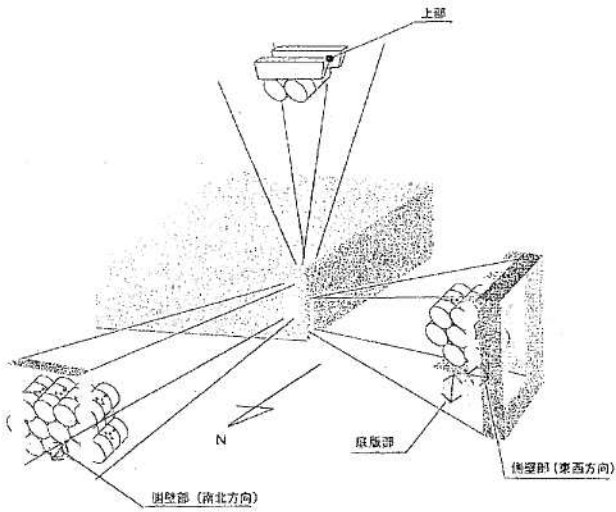

埋設施設におけるホワイトゾーンについて