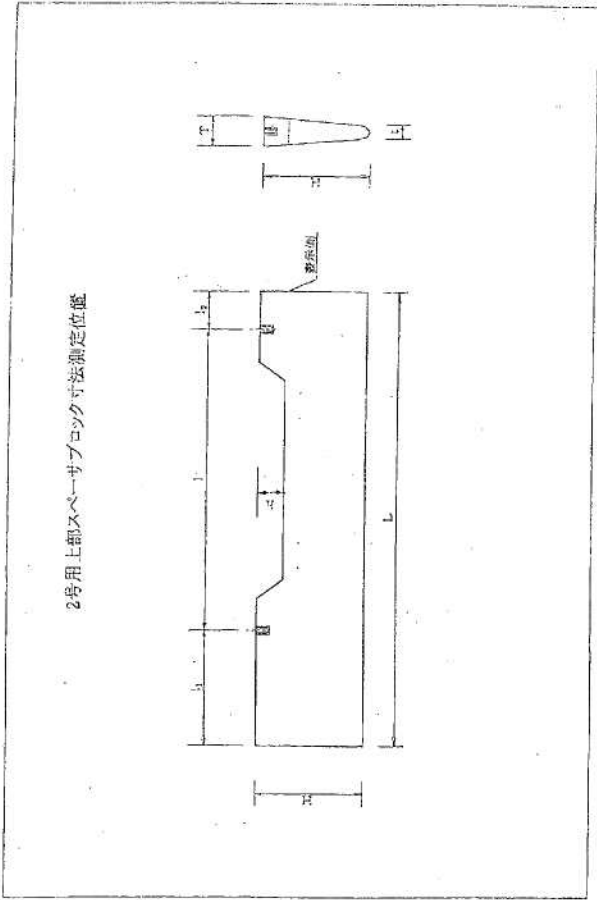

2号用上部スペースブロック寸法測定位置

サンプル資料No. 12

側壁廃棄体支持架台(形状変更)取付記録

上部スペースブロック
外観・形状検査一覧表

埋設設備番号 2-A ①タイプ

No	測定番号	検査項目	測定位置	規格値	外観検査		公差	H	A	T	L	I	H	H	判定	製作工場	JNPL
					目視検査	測定値											
1	HIS-8-7-1	底面	底面	±2.0	なし	なし	±2.0	0	0	0	0	0	0	0	合格		
2	HIS-8-7-2	底面	底面	±2.0	なし	なし	±2.0	0	0	0	0	0	0	0	合格		
3	HIS-8-7-3	底面	底面	±1.0	なし	なし	±1.0	0	0	0	0	0	0	0	合格		
4	HIS-8-7-4	底面	底面	±1.0	なし	なし	±1.0	0	0	0	0	0	0	0	合格		
5	HIS-8-7-5	底面	底面	±2.0	なし	なし	±2.0	0	0	0	0	0	0	0	合格		
6	HIS-8-7-6	底面	底面	±2.0	なし	なし	±2.0	0	0	0	0	0	0	0	合格		
7	HIS-8-7-7	底面	底面	±1.0	なし	なし	±1.0	0	0	0	0	0	0	0	合格		
8	HIS-8-7-8	底面	底面	±2.0	なし	なし	±2.0	0	0	0	0	0	0	0	合格		
9	HIS-8-7-9	底面	底面	±2.0	なし	なし	±2.0	0	0	0	0	0	0	0	合格		
10	HIS-8-7-10	底面	底面	±2.0	なし	なし	±2.0	0	0	0	0	0	0	0	合格		
11	HIS-8-8-1	底面	底面	±2.0	なし	なし	±2.0	0	0	0	0	0	0	0	合格		
12	HIS-8-8-2	底面	底面	±2.0	なし	なし	±2.0	0	0	0	0	0	0	0	合格		
13	HIS-8-8-3	底面	底面	±1.0	なし	なし	±1.0	0	0	0	0	0	0	0	合格		
14	HIS-8-8-4	底面	底面	±1.0	なし	なし	±1.0	0	0	0	0	0	0	0	合格		
15	HIS-8-8-5	底面	底面	±2.0	なし	なし	±2.0	0	0	0	0	0	0	0	合格		
16	HIS-8-8-6	底面	底面	±1.0	なし	なし	±1.0	0	0	0	0	0	0	0	合格		
17	HIS-8-8-7	底面	底面	±1.0	なし	なし	±1.0	0	0	0	0	0	0	0	合格		
18	HIS-8-8-8	底面	底面	±2.0	なし	なし	±2.0	0	0	0	0	0	0	0	合格		
19	HIS-8-8-9	底面	底面	±2.0	なし	なし	±2.0	0	0	0	0	0	0	0	合格		
20	HIS-8-8-10	底面	底面	±2.0	なし	なし	±2.0	0	0	0	0	0	0	0	合格		

G51901-002-12
様式-17

日本原燃株式会社 建設事業部
(E)A-4放射線測定設備センター 建設土木課

確認

課長	副長	主任	担当

2号埋設設備2次(探検)工事共同企業体

承認	確認	作成

検査結果報告書

埋設設備名 : 3-A

報告年月日 : H17年8月10日

委託者名 : 2号埋設設備2次(探検)工事共同企業体

文書番号	様式番号	様式名又は検査内容※1	検査年月日※2
	自主	3-A外壁面廃棄体支持架台検査結果報告書	H17年2月19日~H17年4月28日

※1 品質管理基準に様式が定められていない場合には具体的な検査内容を記載すること。
※2 検査年月日は当社検査年月日を記載すること。