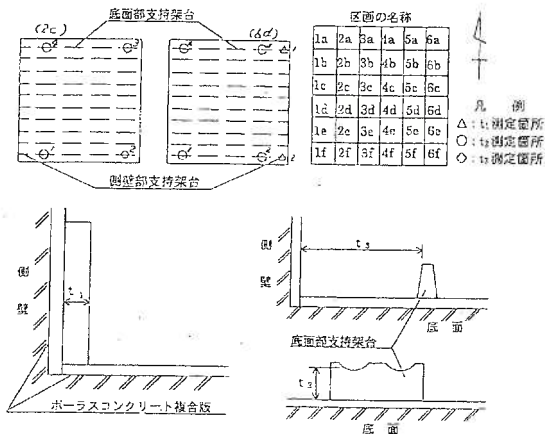

放射性廃棄物埋設

図-1 確認範囲位置図

表-1 外周仕切設備と廃棄体との間のセメント系充てん材の厚さ測定結果 [廃棄体支持架台の寸法測定]

[埋設設備 1-A]  
(判定基準) 廃棄体と底面及び側壁の間の寸法(t<sub>1</sub>, t<sub>2</sub>)が廃棄体支持架台により40cm以上であること。  
廃棄体支持架台側面上端と側壁との間隔(t<sub>3</sub>)が57cm以上であること。

測点	部位	2c			6d		
		t <sub>1</sub>	t <sub>2</sub>	t <sub>3</sub>	t <sub>1</sub>	t <sub>2</sub>	t <sub>3</sub>
1	側壁部		44.2		42.2	42.7	
2	側壁部		42.9		42.4	44.8	
3	側壁部		42.8			44.9	
4	側壁部		44.6			42.9	
結果		良 好			良 好		