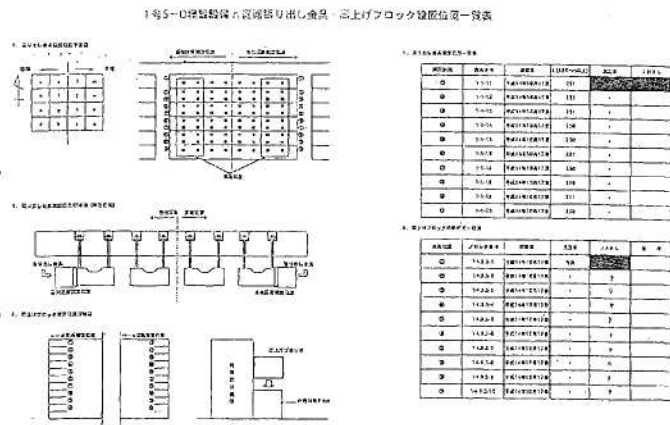

1号埋設地
張り出し金物・嵩上げブロック設置位置報告書
(5 D 区画)

平成14年11月

低レベル廃棄物埋設設備平成14年度定置・充てん業務
共同企業体