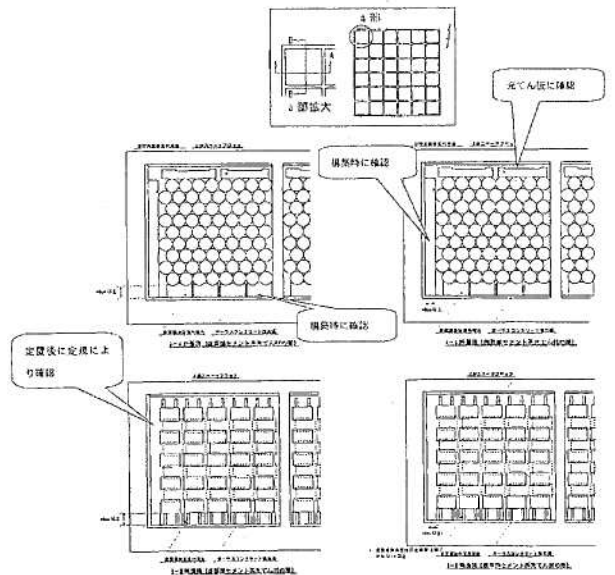

埋設施設におけるホワイトゾーンについて

「ホワイトゾーン概要図」

図-1 底部部及び側壁部のセメント系充てん材の層

図-2 セメント系充てん材の層の測定箇所 (1a 区画及び 6a 区画の例)

図-5 側壁部 (南北) セメント系充てん材の層の厚さ測定

図-3 底部部セメント系充てん材の層の厚さ測定

「埋設設備南北方向ホワイトゾーンの確保について」

図-4 側壁部 (東西) セメント系充てん材の層の厚さ測定