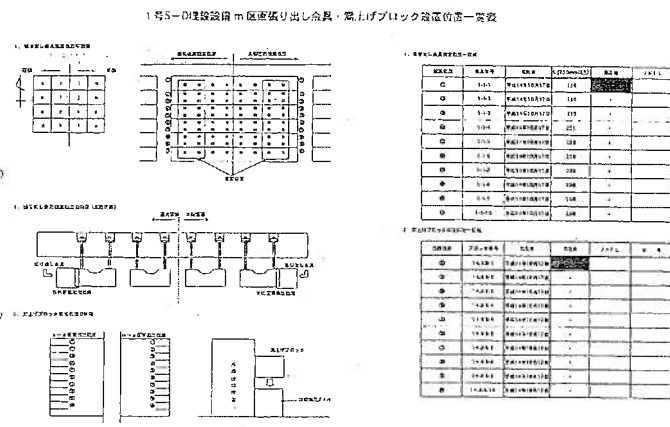

1号埋設地
張り出し金物・嵩上げブロック設置位置報告書
(5 D 区画)

平成14年11月

低レベル廃棄物埋設設備平成14年度定置・充てん業務
共同企業体