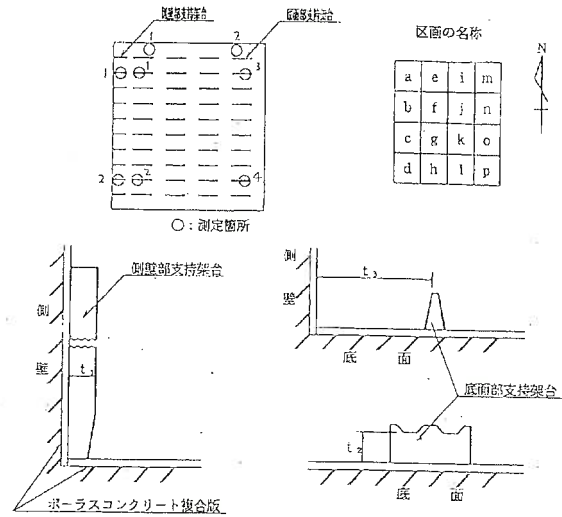

放射性廃棄物規制室

サンプル資料No. 1

埋設施設項目別施設確認実施書  
底面廃棄体支持架台 高さ及び幅測定検査結果表

今回確認範囲

図-1 今回確認範囲位置図

表-1 外周仕切設備と廃棄体との間のセメント系充てん材の厚さ測定結果 [廃棄体支持架台の寸法測定]

【埋設設備 1-A】  
(判定基準) 廃棄体支持架台の寸法が40cm以上であること。  
廃棄体支持架台と側壁との間隔が5cm以上であること。

単位: cm