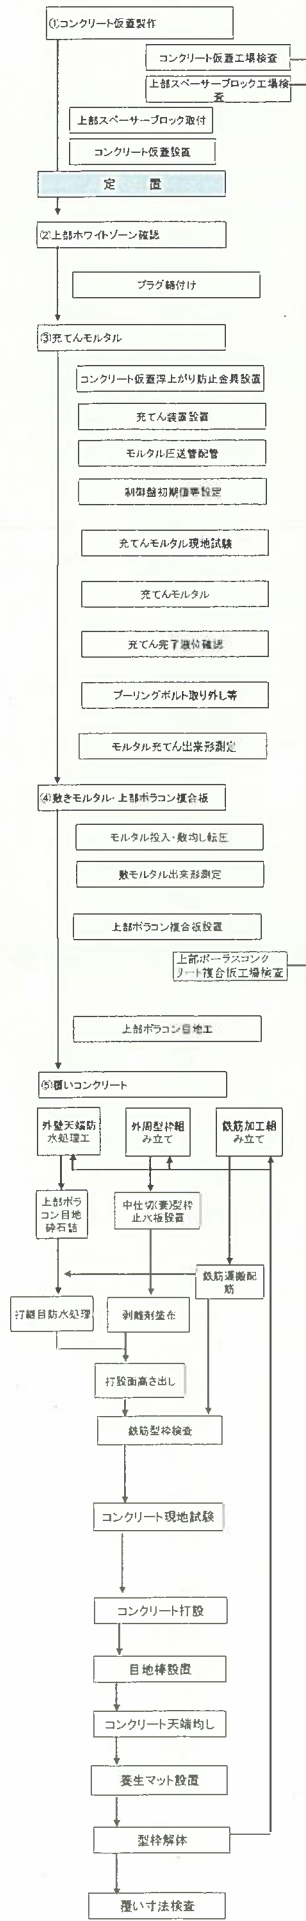

1, 2号埋設設備充てん業務工程内検査比較表

「1, 2号埋設設備充てん業務」

「1号埋設設備のうち1群～6群 平成4年12月～平成12年12月 科学技術庁 平成13年1月～平成15年9月 経済産業省 平成15年10月～原子力安全基盤整備」

工程内検査基本順序	社内検査様式(埋設設備充てん工事品質管理基準H7.3)	様式番号	施設確認内容	施設確認添付資料	備考
①コンクリート設置作業	1 コンクリート設置寸法検査表(施設確認)	-	コンクリート材質・寸法確認	×(現場で立会い検査)	
②上部スベアーブロック取付	[1-1] コンクリート設置出来形寸法検査表(工場様式)				
③充てんモルタル	3 充てん記録(液位初期値)	-			
④敷きモルタル・上部ボラコン複合板	7 覆い施工記録(1) (敷きモルタル施工高さ 敷きモルタル量)	-	充てんされていること、上部ワイヤーの張り方確認	○(現場で立会い検査)	
⑤覆いコンクリート	12 覆い施工記録(2) (外壁天端防水剤ゼイバック)	-			
⑥コンクリート打設	23 レディーミクストコンクリート 品質管理検査結果表(覆い)	工場様式			
⑦養生	25 覆い記録(3) (養生状況、打設日状況、目地シール設置状況)	-			
⑧型枠解体	26 覆い記録(5) (覆い寸法)	-	覆い厚さの確認	○(現場で立会い検査)	

「1号1群～6群 2号1群～群 平成4年12月～平成12年12月 科学技術庁 平成13年1月～平成15年9月 経済産業省 平成15年10月～原子力安全基盤整備」