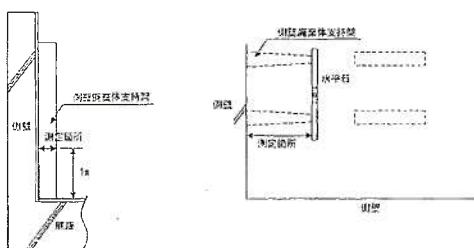

埋設施設におけるホワイトゾーンについて

「ホワイトゾーン概要図」

図-1 底部部及び側壁部のセメント系充てん材の層

図-2 セメント系充てん材の層の測定箇所 (1a 区画及び 6a 区画の例)

図-5 側壁部 (南北) セメント系充てん材の層の厚さ測定

図-3 底部部セメント系充てん材の層の厚さ測定

「埋設設備南北方向ホワイトゾーンの確保について」

図-4 側壁部 (東西) セメント系充てん材の層の厚さ測定