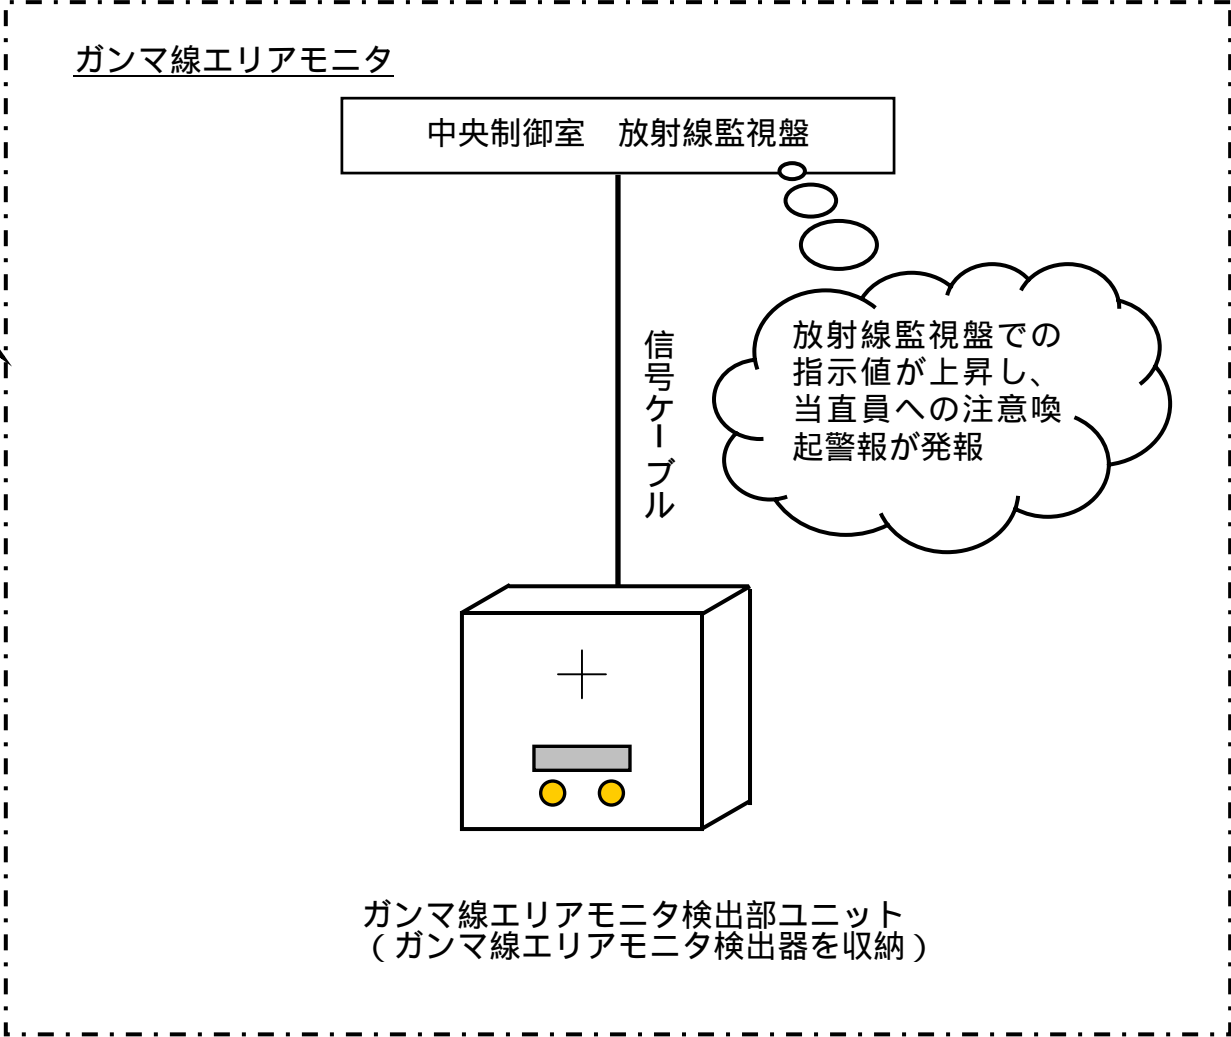

ガンマ線エリア
モニタの故障と
判断

精製建屋内におけるガンマ線エリアモニタの故障について